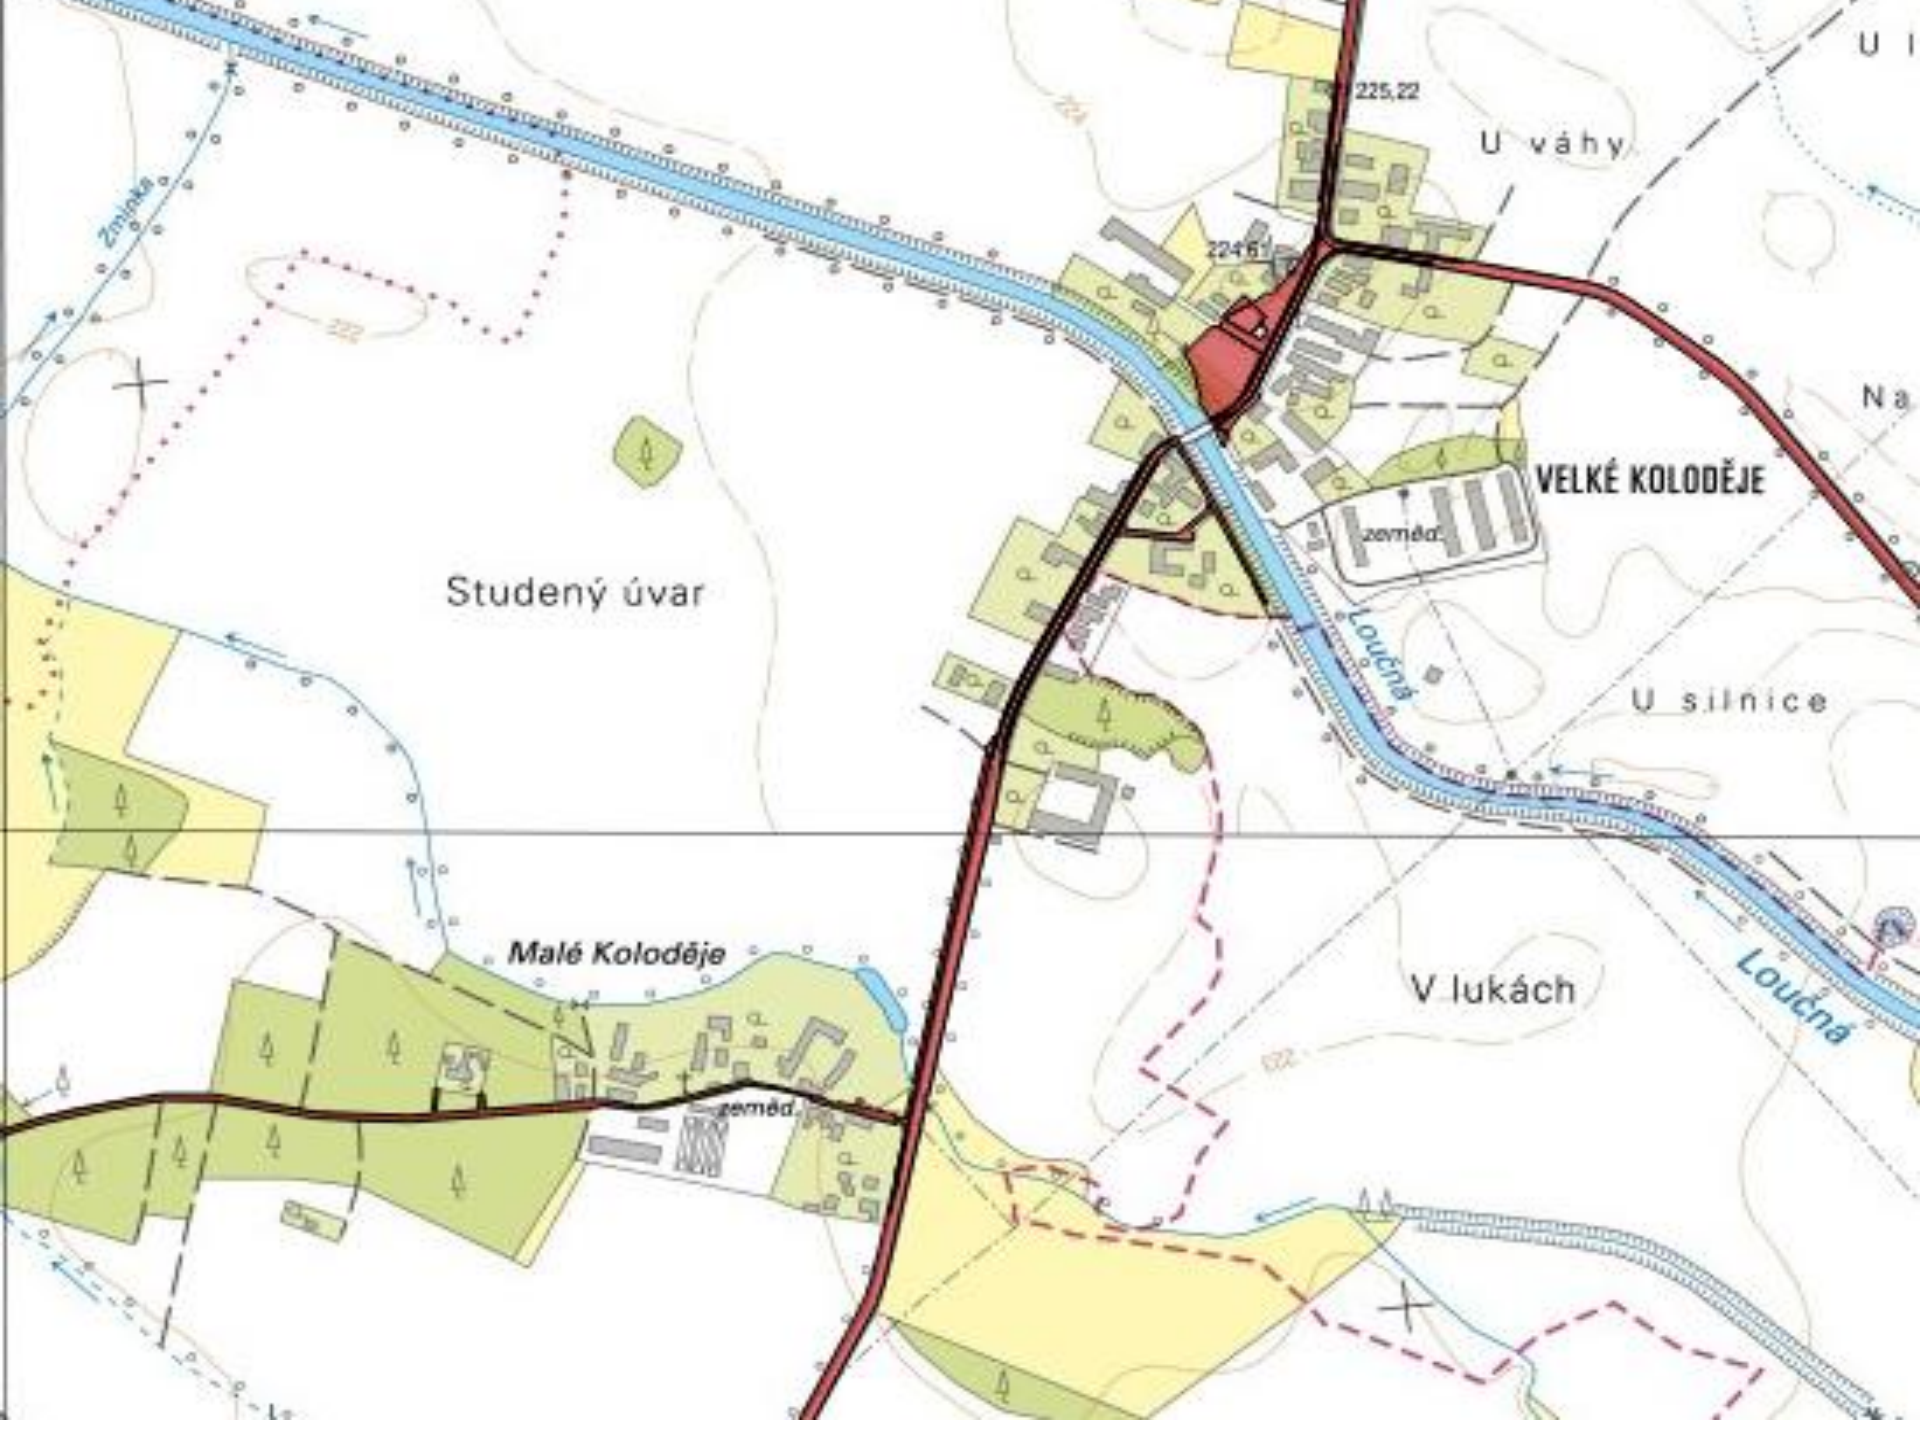

247.9

247.8

248.02

Záhumenský

242.16

POCKPLY

p. Svätý Jan Nepomucký

220.7

238

Studený úvar

Malé Koloděje

VELKÉ KOLODĚJE

U váhy

U silnice

V lukách

Loučná