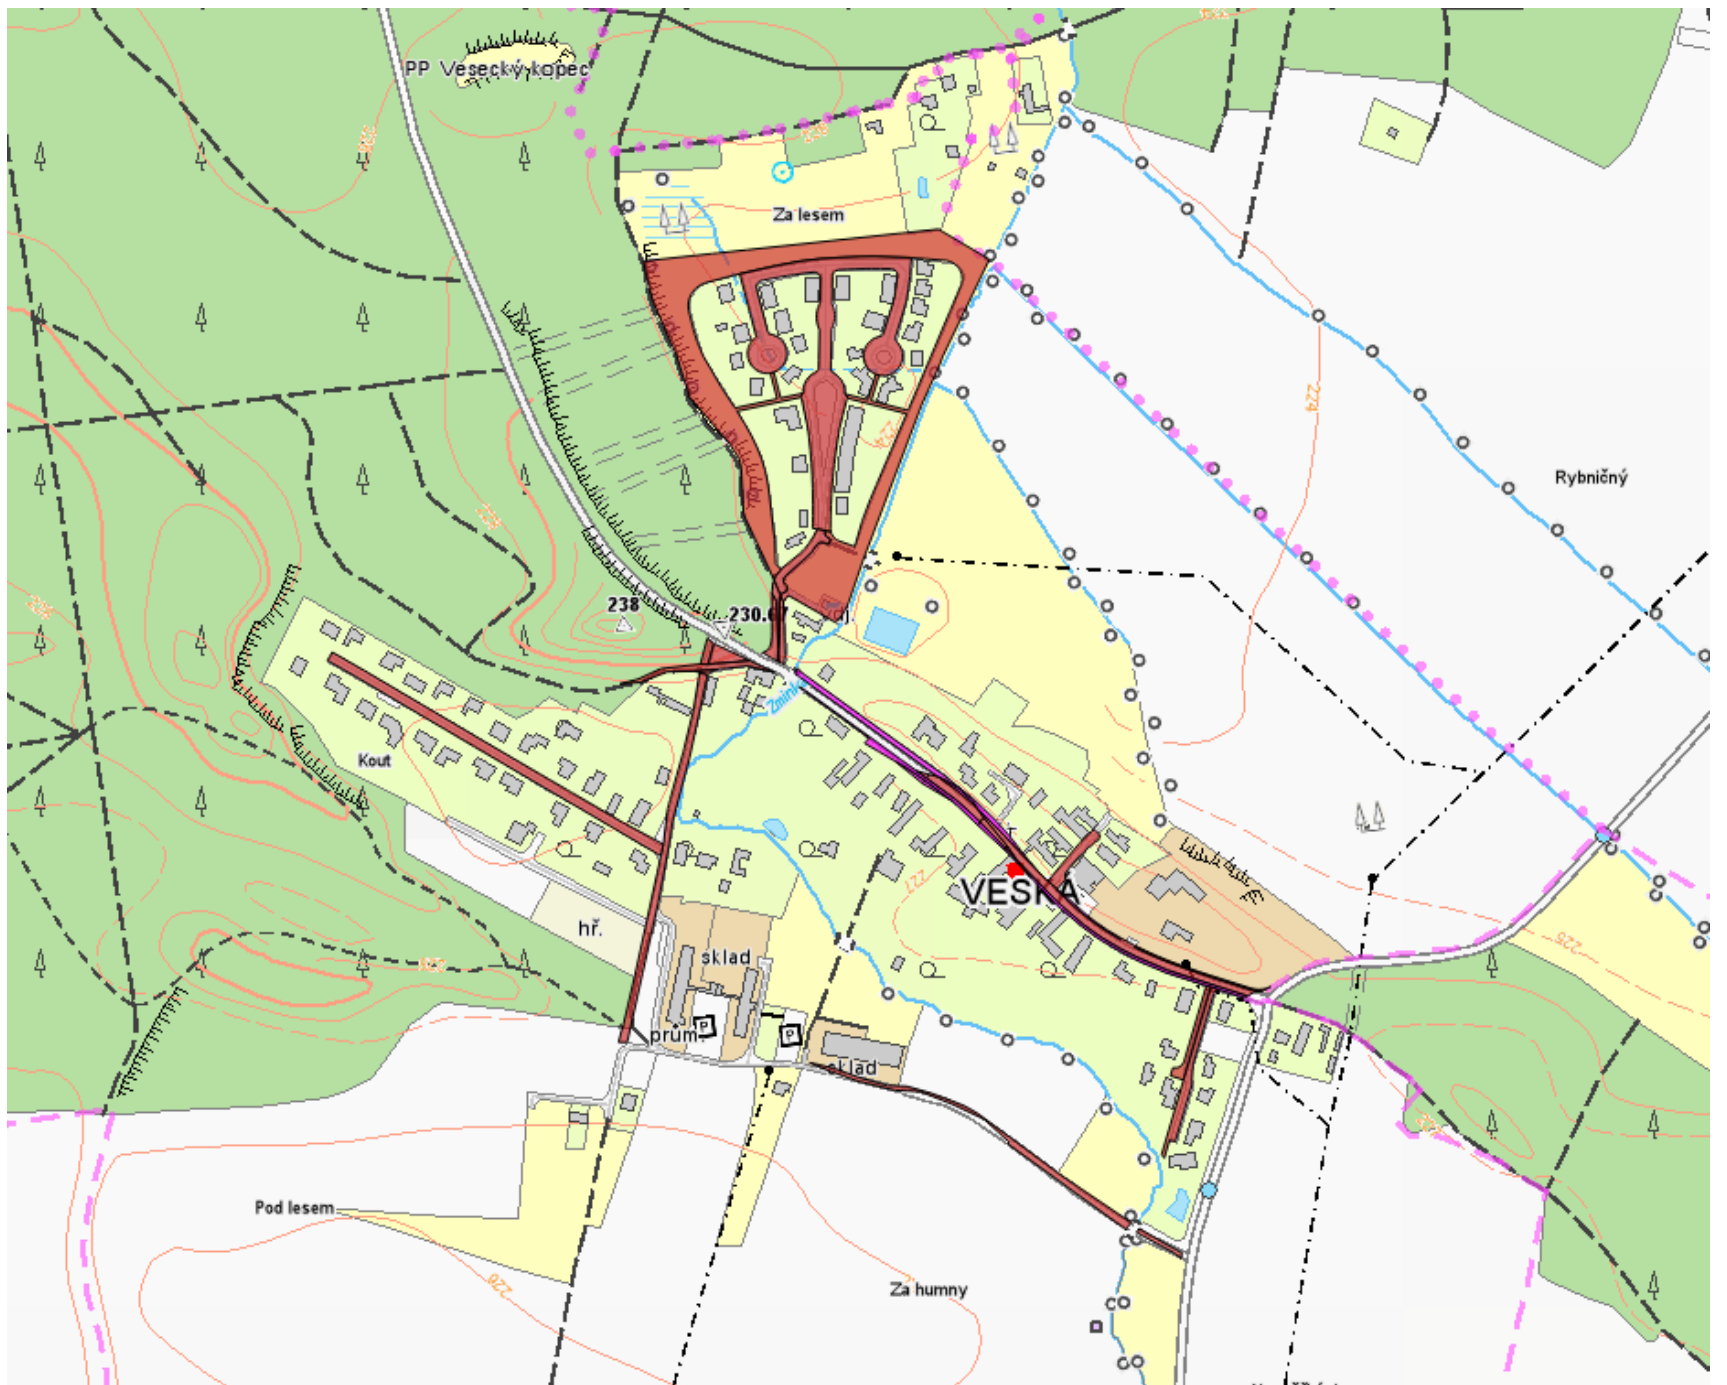

247.9

247.8

248.02

Záhumenský

242.16

POCKPLY

p. Svätý Jan Nepomucký

220.7

238

Studený úvar

Malé Koloděje

VELKÉ KOLODĚJE

U váhy

U silnice

V lukách

Loučná

Loučná

225,22

224,6

zeměd.

zeměd.

Základní