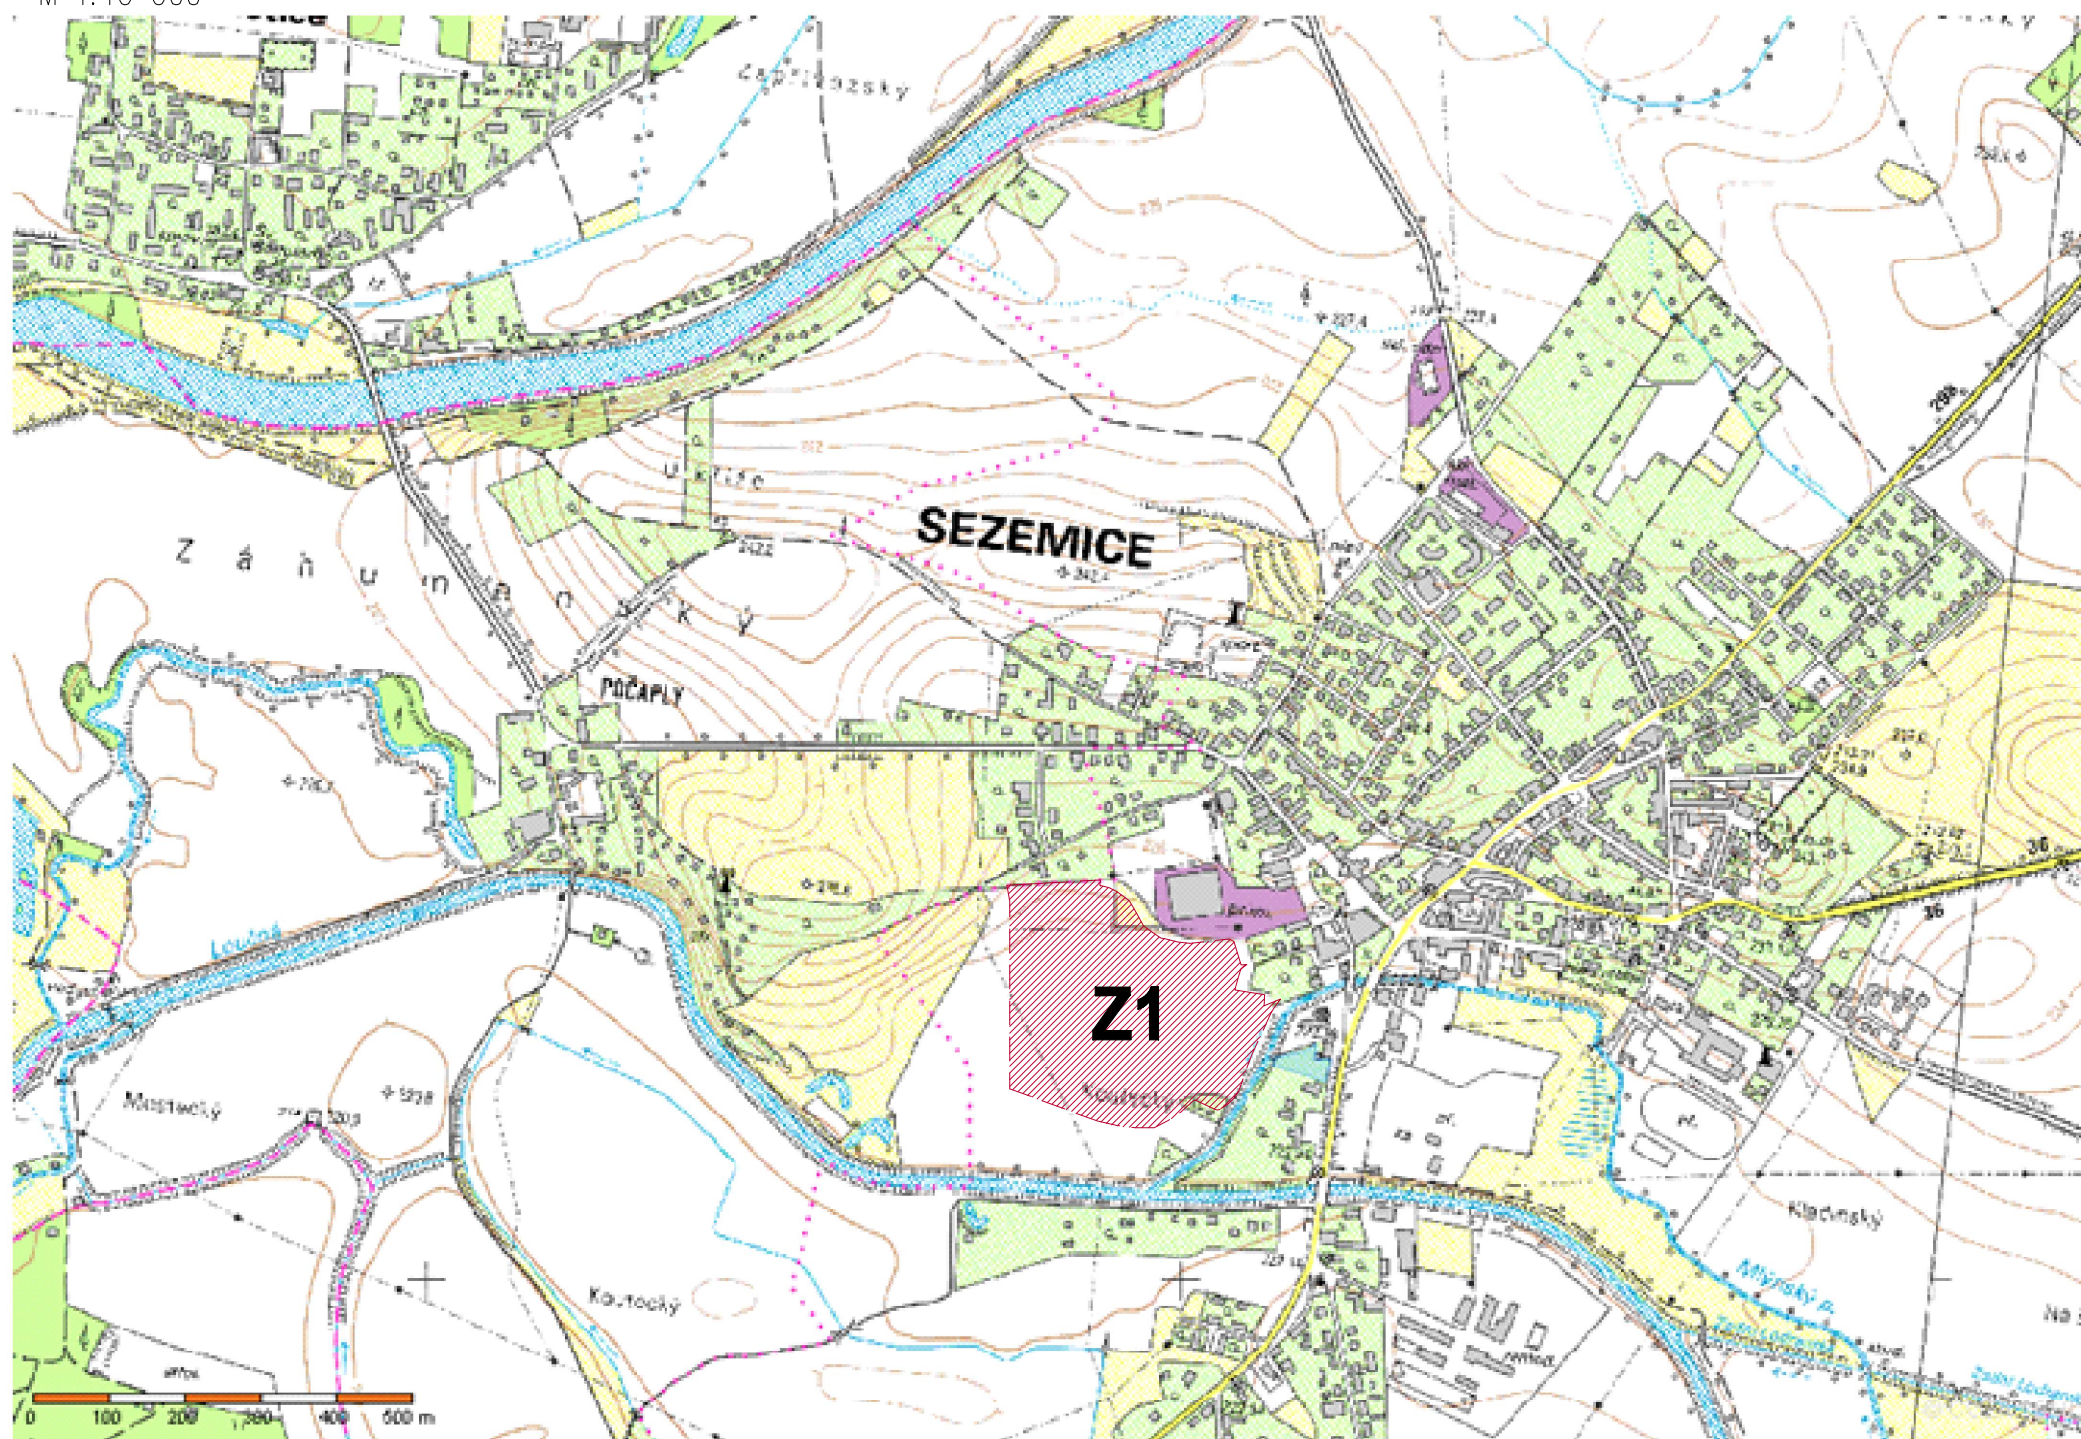

ÚZEMNÍ STUDIE SEZEMICE- LOKALITA Z1

VÝKRES ŠIRŠÍCH VZTAHŮ
M 1:10 000

Zájemové území (Sezemice lokalita Z1)