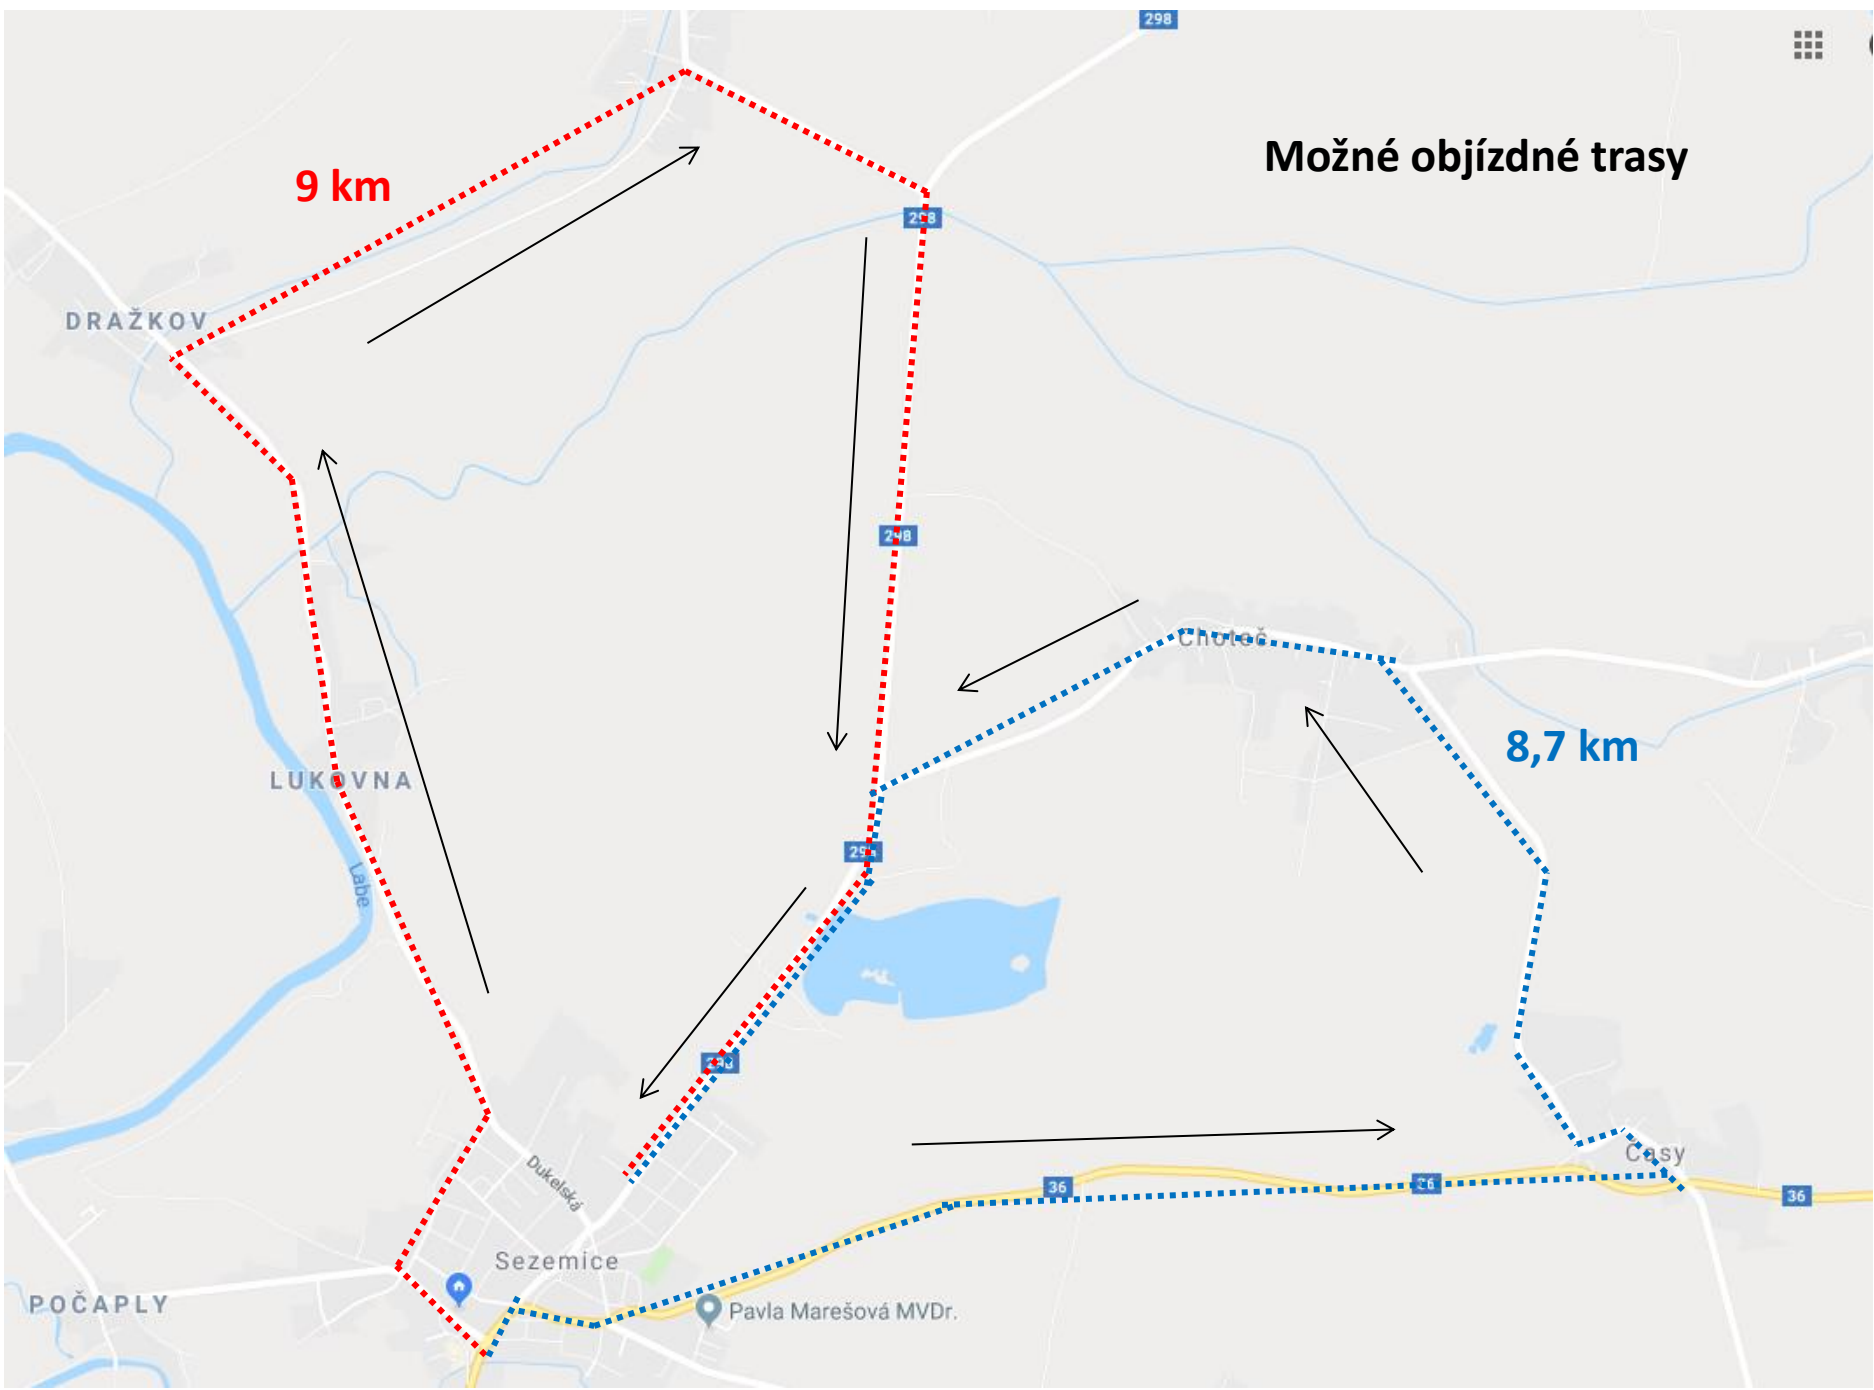

Možné objízdné trasy

9 km

8,7 km

DRAŽKOV

LUKOVNA

Chotěb

Sezemice

POČAPLY

Casy

Dukelská

Pavla Marešová MVDr.

298

248

248

251

251